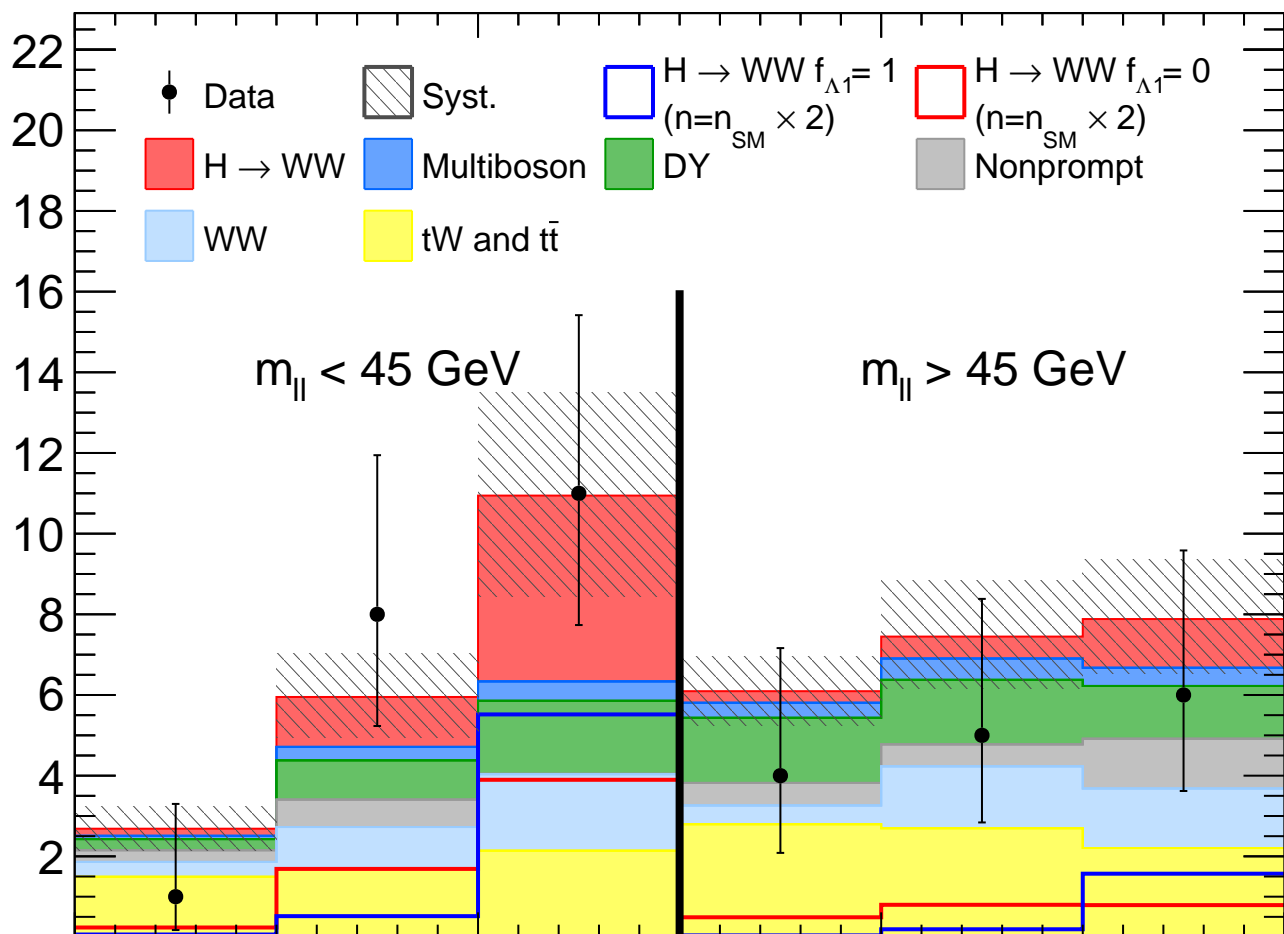

CMS**Boosted VH****138 fb⁻¹ (13 TeV)****Events / bin****Data/Expected**