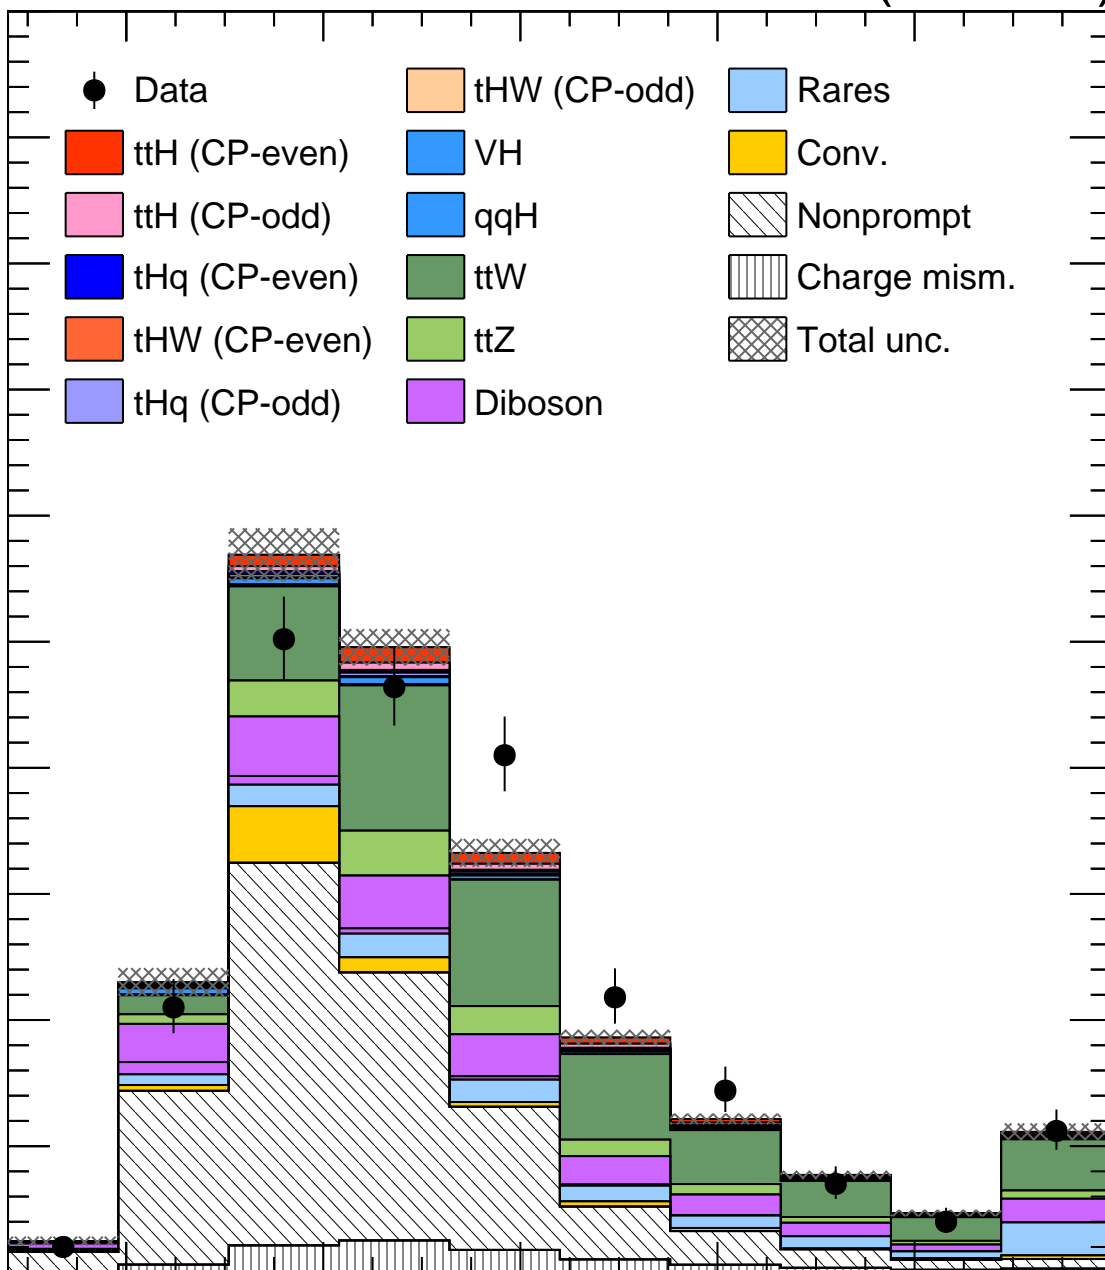

**CMS****138 fb<sup>-1</sup> (13 TeV)****Events**500  
450  
400  
350  
300  
250  
200  
150  
100  
50**Data/pred.**1.4  
1.2  
1.0  
0.8  
0.6