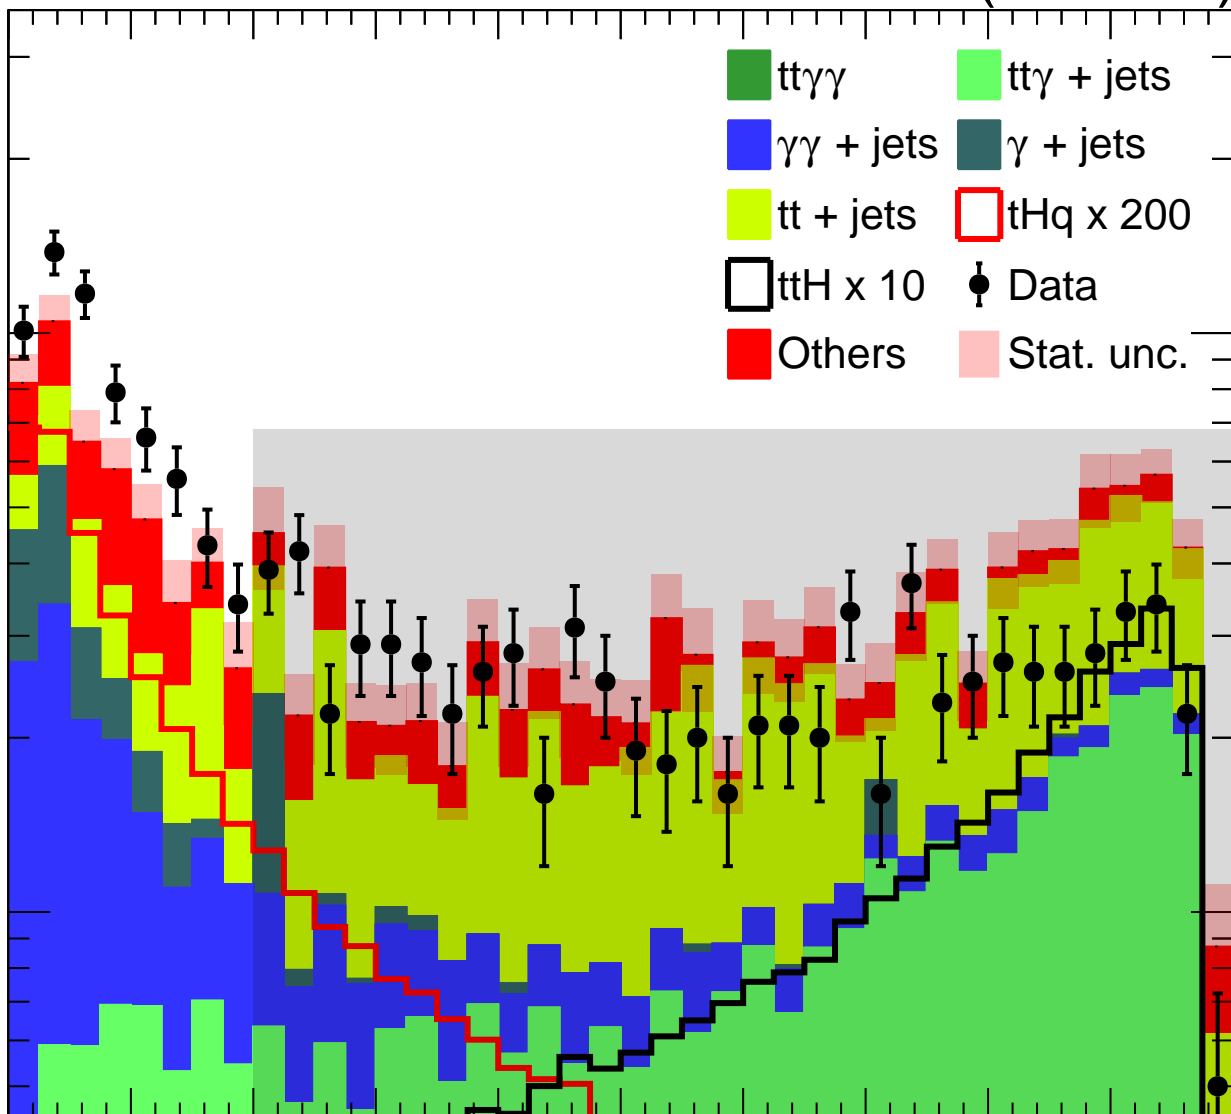

**CMS****137 fb<sup>-1</sup> (13 TeV)**

Events/(0.025)

10<sup>2</sup>

10

Data/MC

2

0

Top DNN