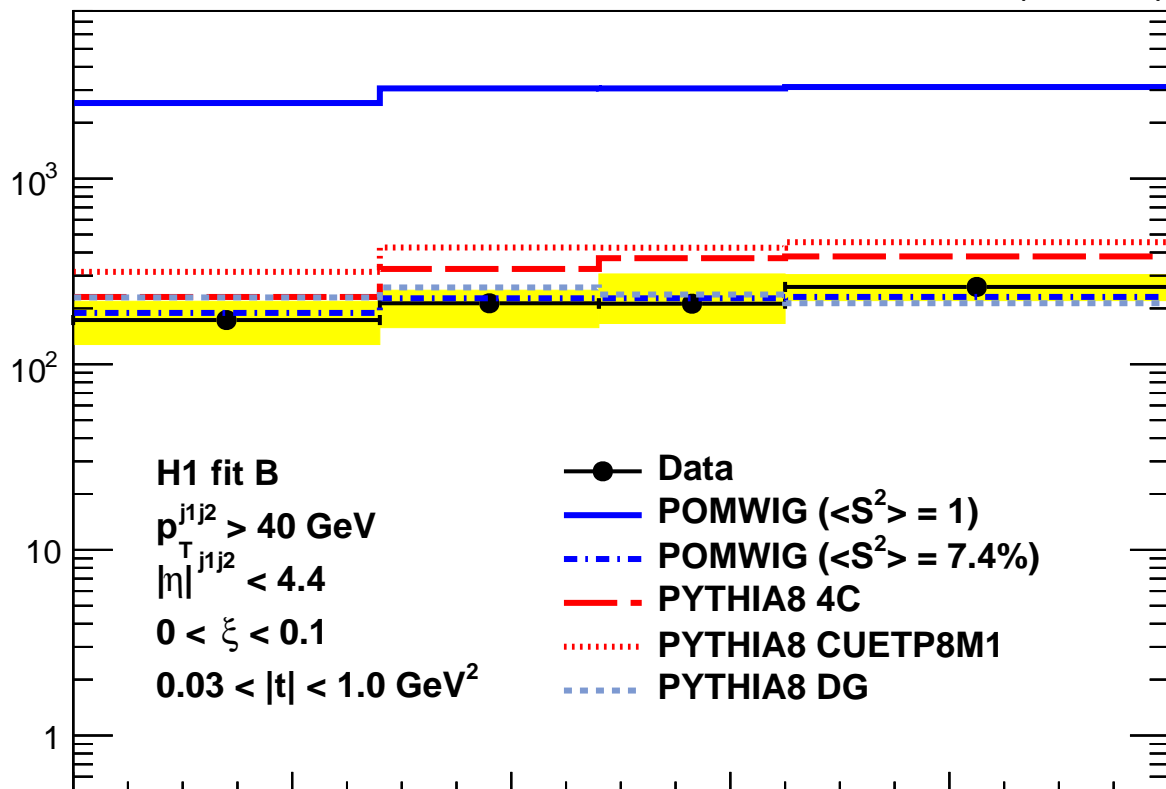

CMS+TOTEM

37.5 nb⁻¹ (8 TeV)

$\frac{d\sigma}{d\xi}$ (nb)

MC/Data

Data/MC

ξ