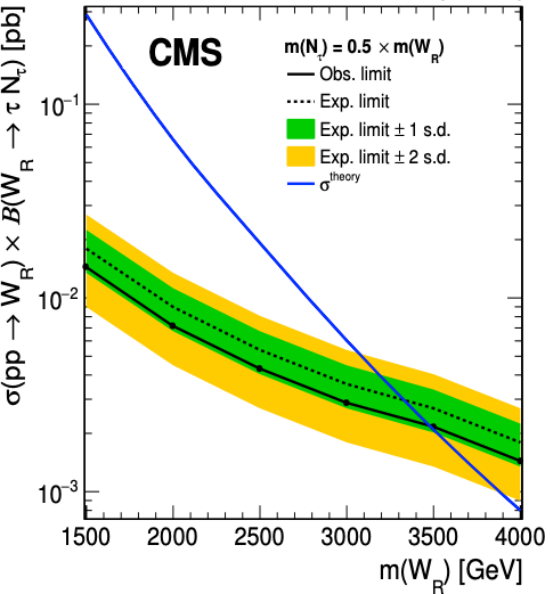

35.9 fb⁻¹ (13 TeV)

CMS

35.9 fb⁻¹ (13 TeV)