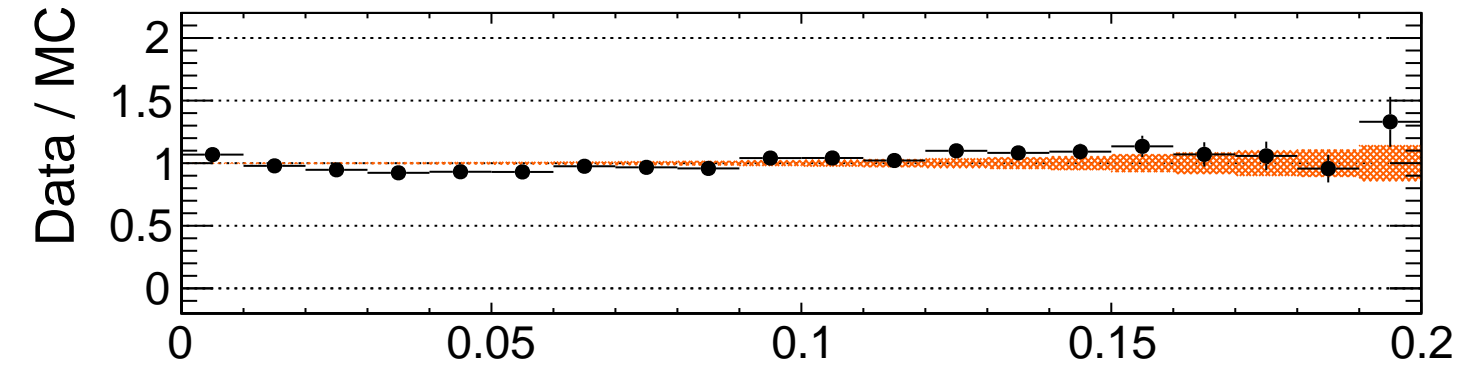

41.5 fb⁻¹ (13 TeV) 2017

CMS

- + Data
- Z → ee (MC)
- Stat. unc.
- Endcap

H/E