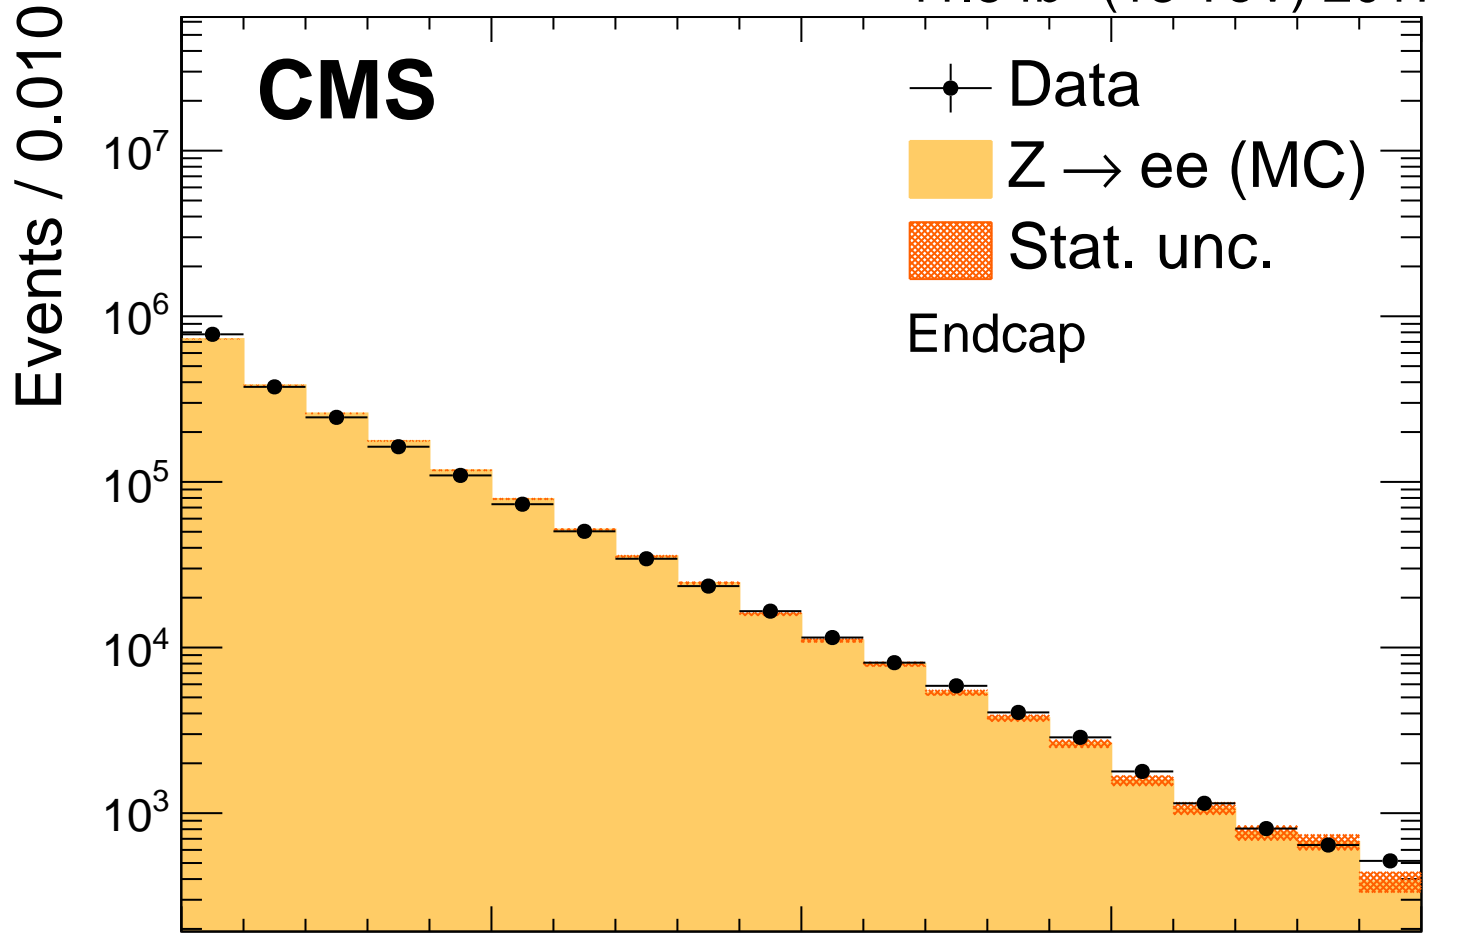

41.5 fb⁻¹ (13 TeV) 2017

CMS

- + Data
- Z → ee (MC)
- Stat. unc.
- Endcap

H/E