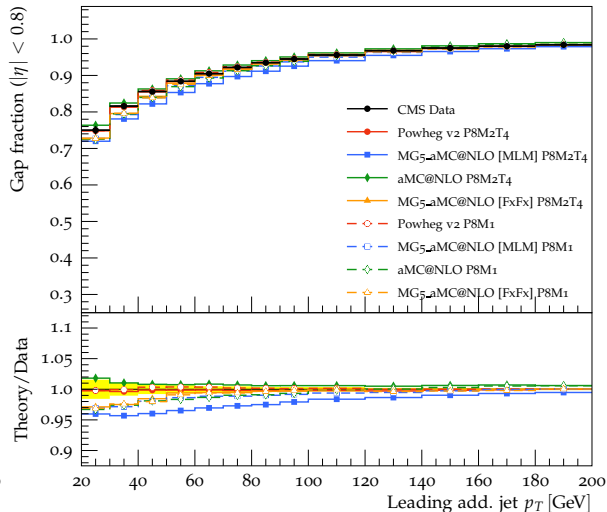

CMS Preliminary 19.7 fb^{-1} (8 TeV)

(a)

CMS Preliminary 19.7 fb^{-1} (8 TeV)

(b)

CMS Preliminary 19.7 fb^{-1} (8 TeV)

(c)

CMS Preliminary 19.7 fb^{-1} (8 TeV)

(d)