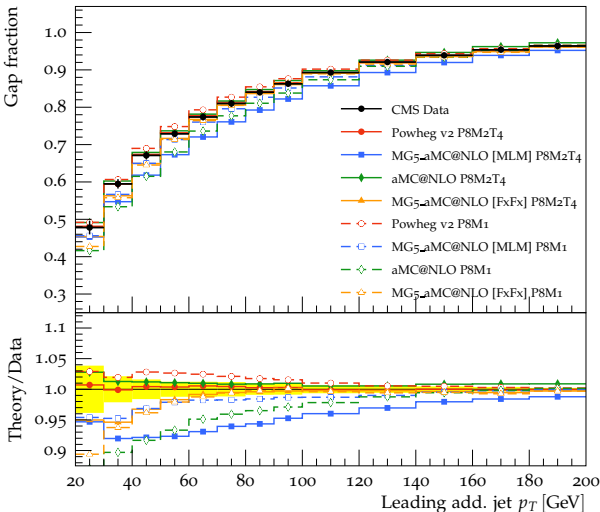

CMS Preliminary 19.7 fb^{-1} (8 TeV)

(a)

CMS Preliminary 19.7 fb^{-1} (8 TeV)

(b)

CMS Preliminary 19.7 fb^{-1} (8 TeV)

(c)

CMS Preliminary 19.7 fb^{-1} (8 TeV)

(d)