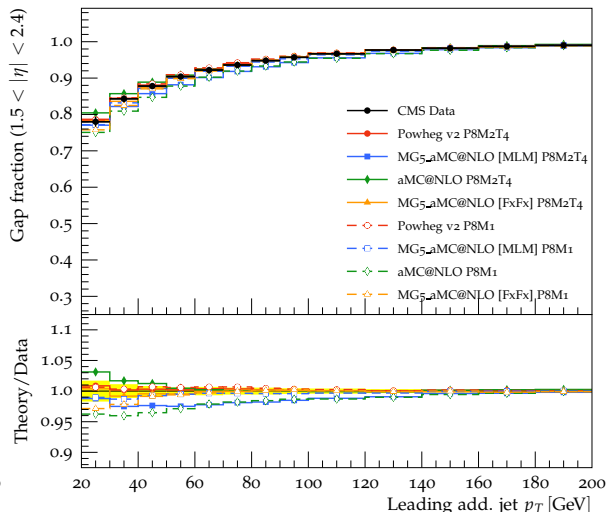

CMS Preliminary 19.7 fb^{-1} (8 TeV)

(a)

CMS Preliminary 19.7 fb^{-1} (8 TeV)

(b)

CMS Preliminary 19.7 fb^{-1} (8 TeV)

(c)

CMS Preliminary 19.7 fb^{-1} (8 TeV)

(d)