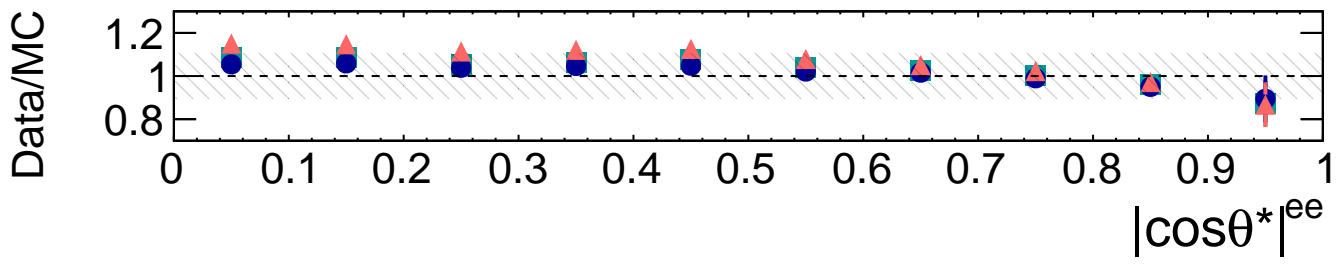

$\gamma\gamma \rightarrow e^+e^-$

- Data
- gamma-UPC/MG5 + FSR (PY8)
- SUPERCHIC 3.03 + FSR (PHOTOS++)
- ▲— STARLIGHT 3.13

$|\cos\theta^*|^{ee}$