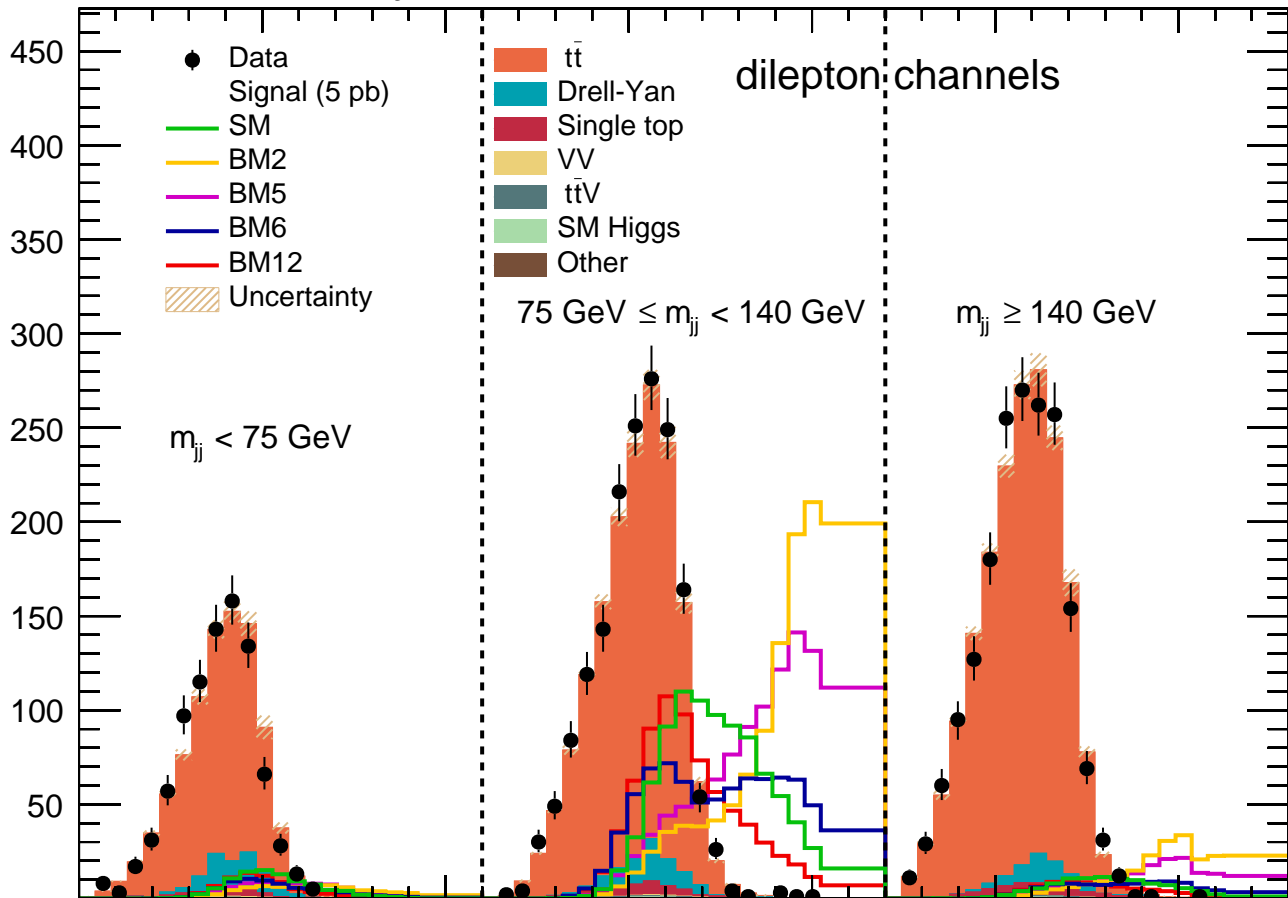

Events / 0.04

Data / MC