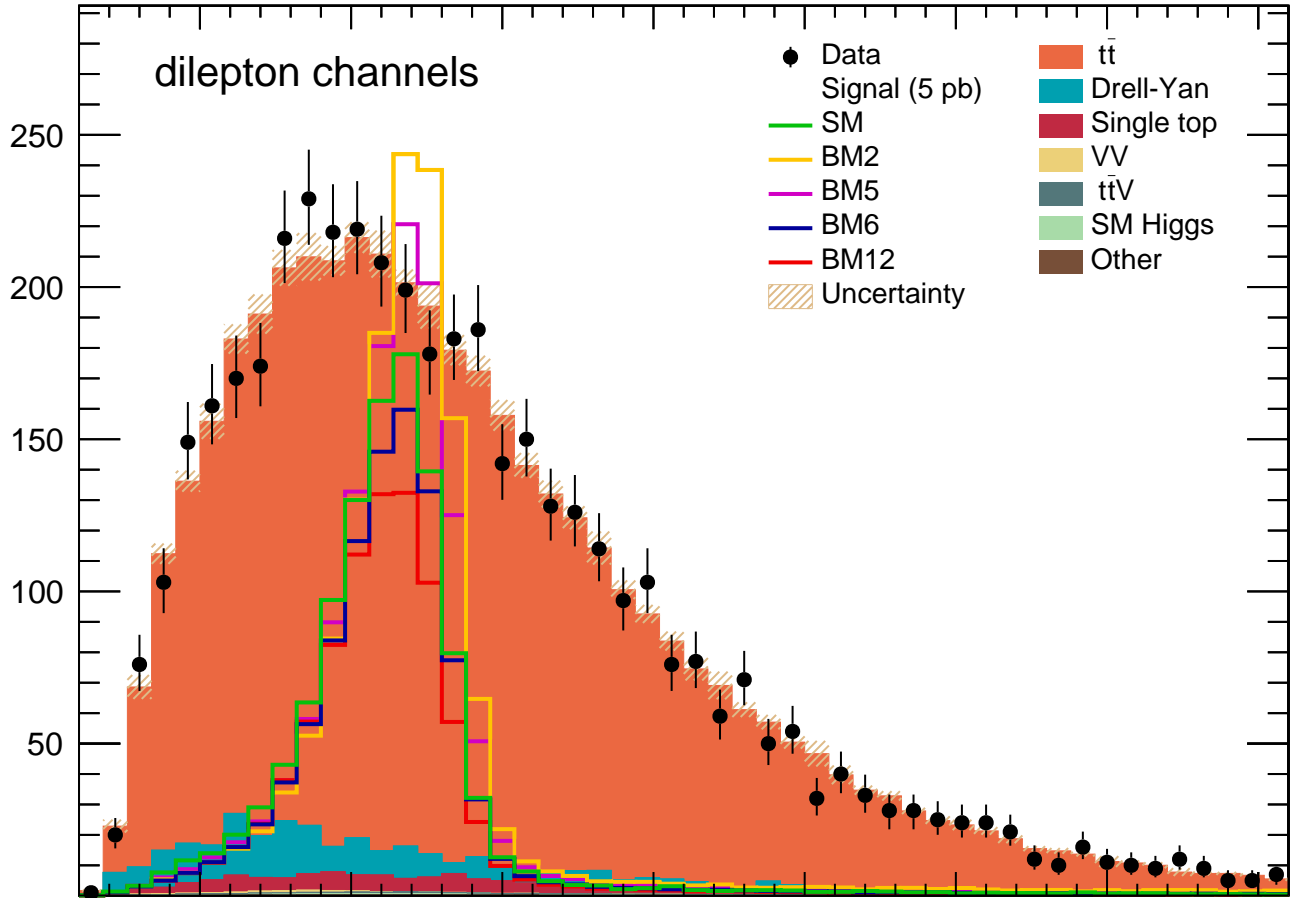

Events / 8.00 GeV

Data / MC