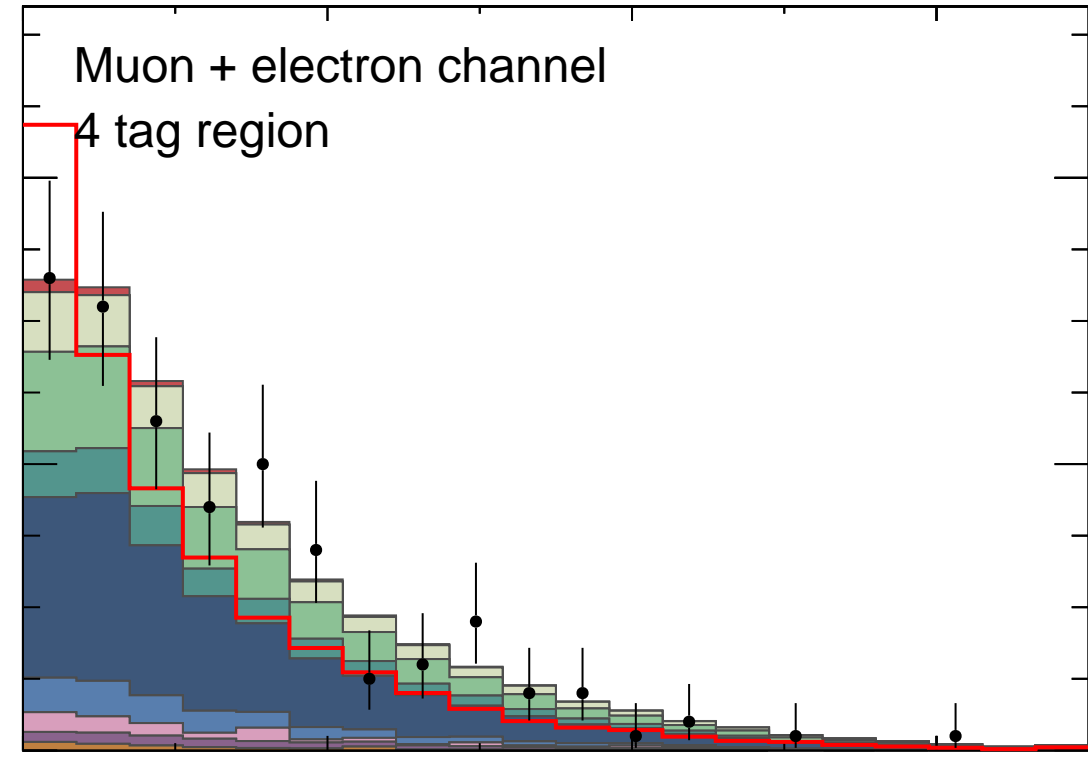

Events/Bin

Muon + electron channel

40

20

4 tag region

- Data
- tH(bb̄)
- t̄t̄+lf
- t̄t̄+c̄c̄
- t̄t̄+b
- t̄t̄+b̄b̄
- t̄t̄+2b
- t/t̄
- t̄t̄H
- Misc
- 50x tH

Stat.+syst.

Data-Pred.  
Pred.

0 0.1 0.2 0.3

aplanarity