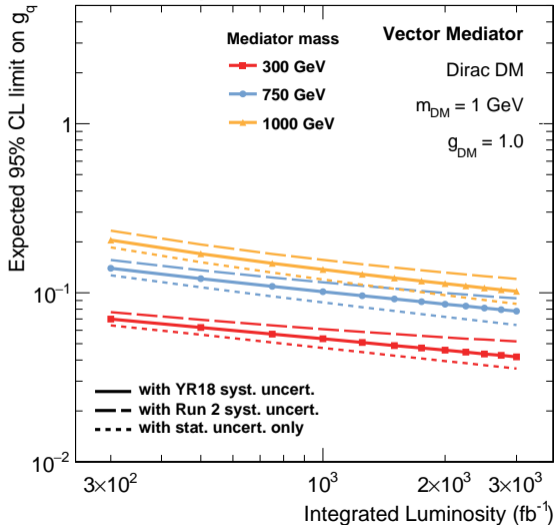

# CMS Projection

14 TeV