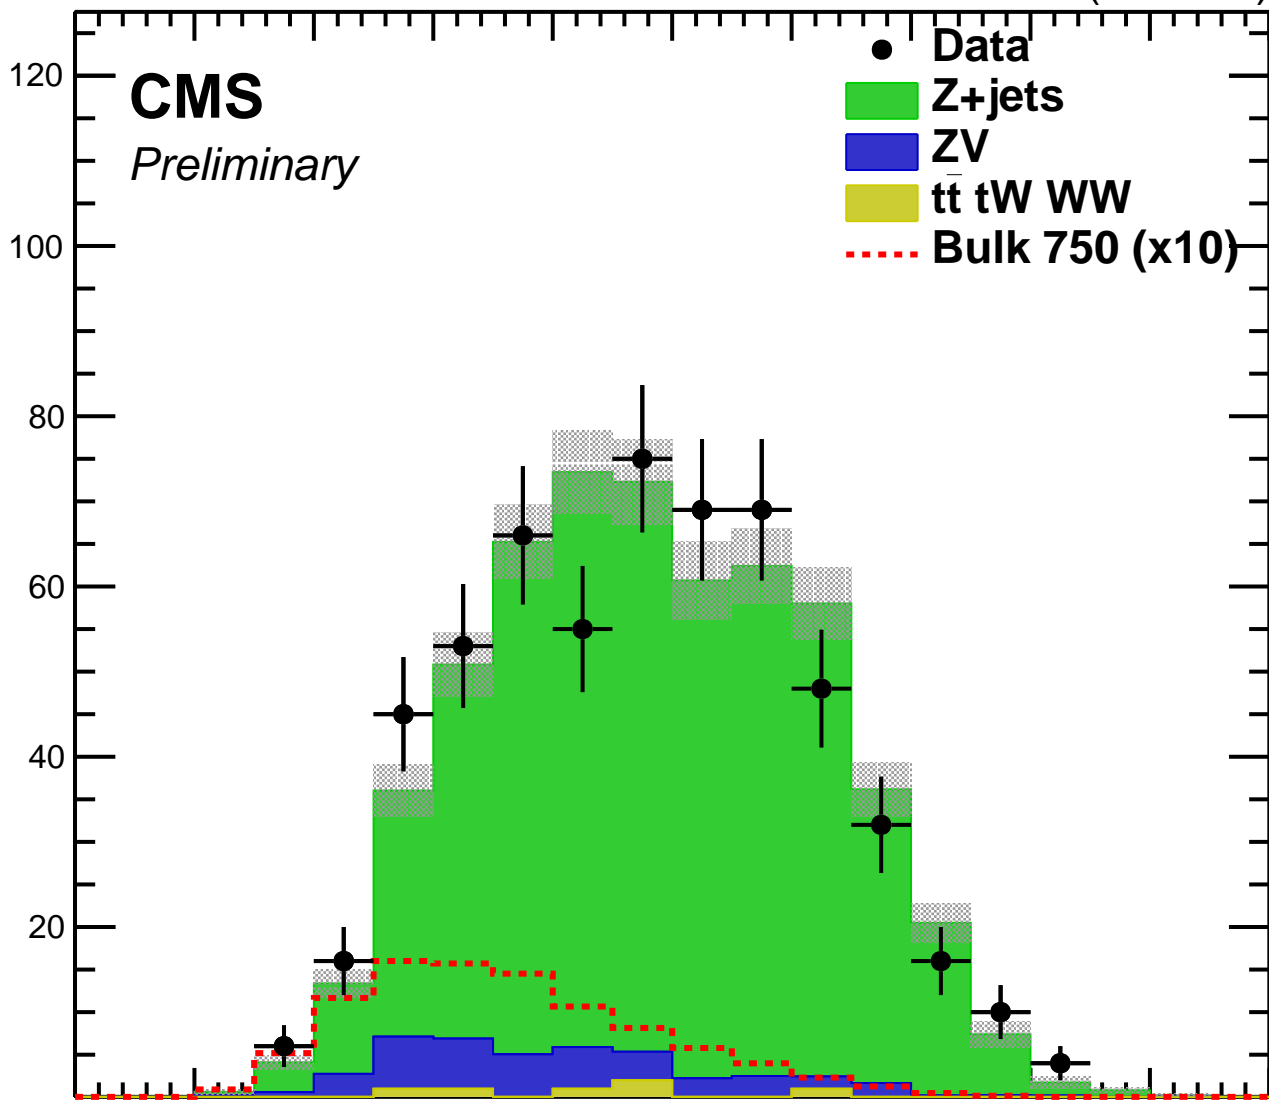

2.7 fb<sup>-1</sup> (13 TeV)

Entries / 0.05

Data/MC